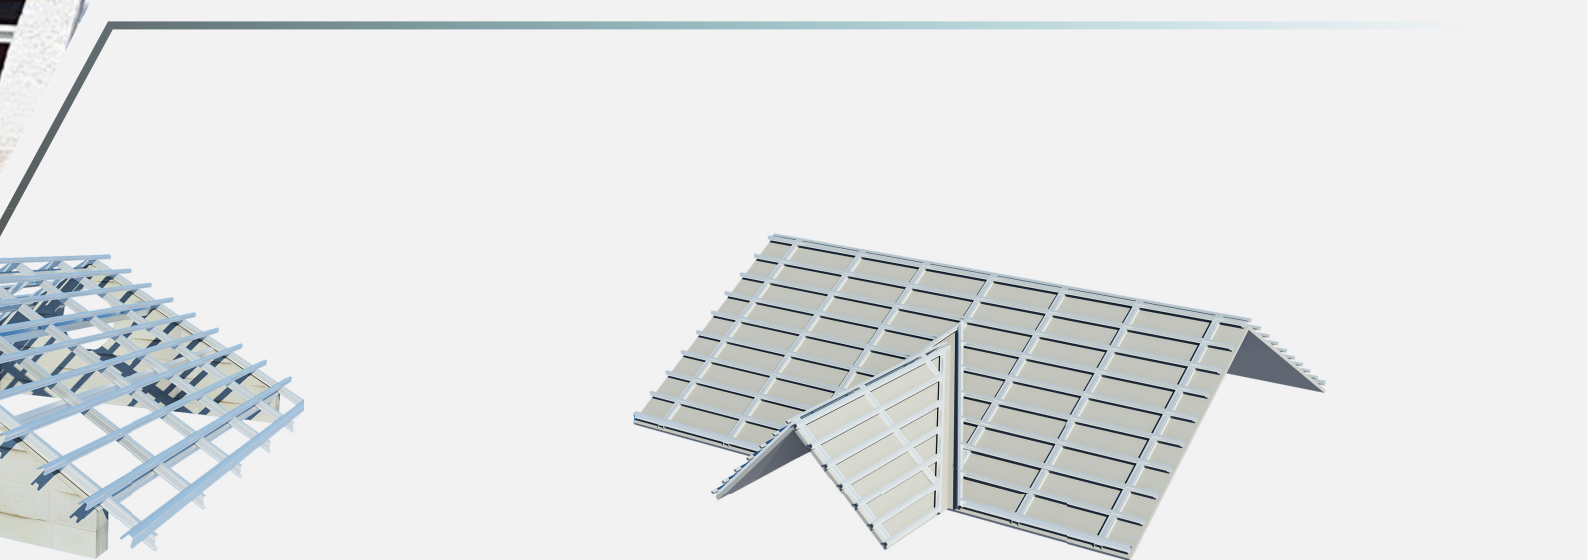

Hệ vì kèo 2 lớp

Sử dụng cho mái đóng trần la phông hoặc trần thạch cao bên dưới.

Hệ vì kèo 3 lớp

Được sử dụng đối tượng dụng không mái làm phòng

Thép mạ hợp kim nhôm kẽm cường độ cao VNTRUSS và ứng dụng thép VNTRUSS vào thi công