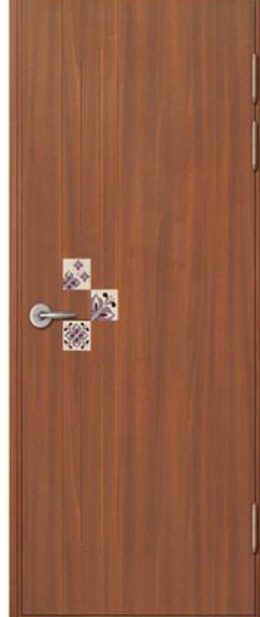

Cửa nhựa ABS