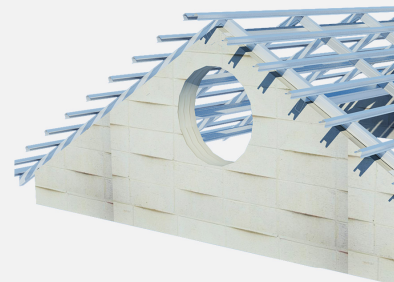

Hệ vì kèo 2 lớp

Sử dụng cho mái đóng trần la phông hoặc trần thạch cao bên dưới.

Hệ vì kèo 3 lớp

Được sử dụng đối tượng dụng không mái làm phòng

Thép mạ hợp kim nhôm kẽm cường độ cao VNTRUSS và ứng dụng thép VNTRUSS vào thi công

với mái nhà,
gian tầng áp
thờ, nhà kho.

Hệ vì kèo cho mái bê tông
Ứng dụng với các mái bê tông
đã cán phẳng hoặc không cán
phẳng.

Ngói màu Nhật Bản

ISORA

Ngói màu ISORA được các chuyên gia hàng đầu trong lĩnh vực vật liệu xây dựng của Nhật Bản nghiên cứu, phát triển và chuyển giao công nghệ. Đồng thời ngói màu ISORA được bộ công nghệ của Việt Nam kiểm định và chứng nhận.