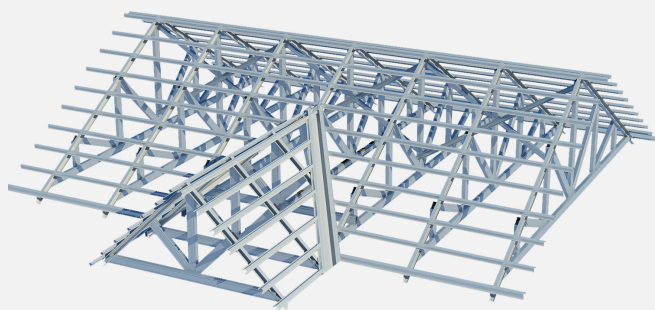

Hệ vì kèo 2 lớp

Sử dụng cho mái đóng trần la phông hoặc trần thạch cao bên dưới.

Hệ vì kèo 3 lớp

Được sử dụng đối tượng dụng không mái làm phòng

Thép mạ hợp kim nhôm kẽm cường độ cao VNTRUSS và ứng dụng thép VNTRUSS vào thi công

với mái nhà,
gian tầng áp
thờ, nhà kho.

Hệ vì kèo cho mái bê tông
Ứng dụng với các mái bê tông
đã cán phẳng hoặc không cán
phẳng.

Ngói màu Nhật Bản

ISORA

Ngói màu ISORA được các chuyên gia hàng đầu trong lĩnh vực vật liệu xây dựng của Nhật Bản nghiên cứu, phát triển và chuyển giao công nghệ. Đồng thời ngói màu ISORA được bộ công nghệ của Việt Nam kiểm định và chứng nhận.